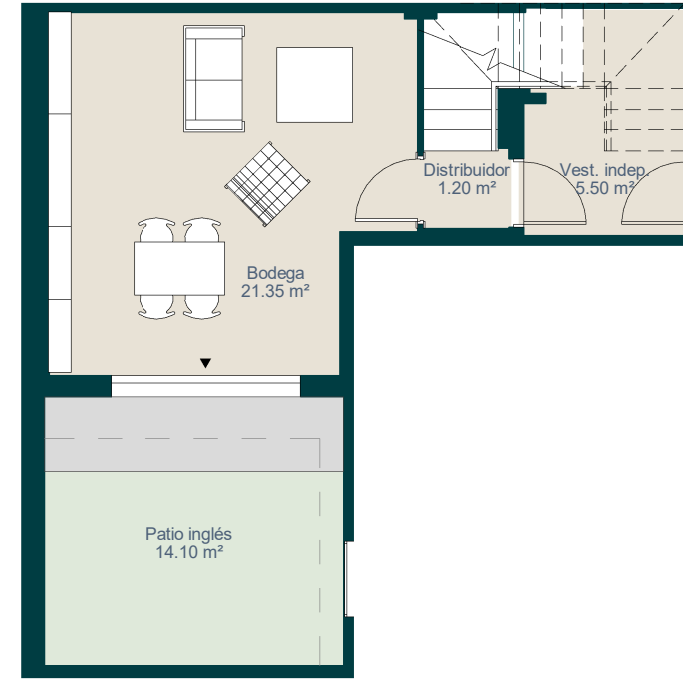

PLANTA BAJA

PLANTA PRIMERA

PLANTA SÓTANO

Superficies Unifamiliar B04

Superficie Útil Interior

174.30 m²

Superficie Útil Exterior

98.85 m²

Patio inglés

14.10 m²

Superficie Útil Total

287.25 m²