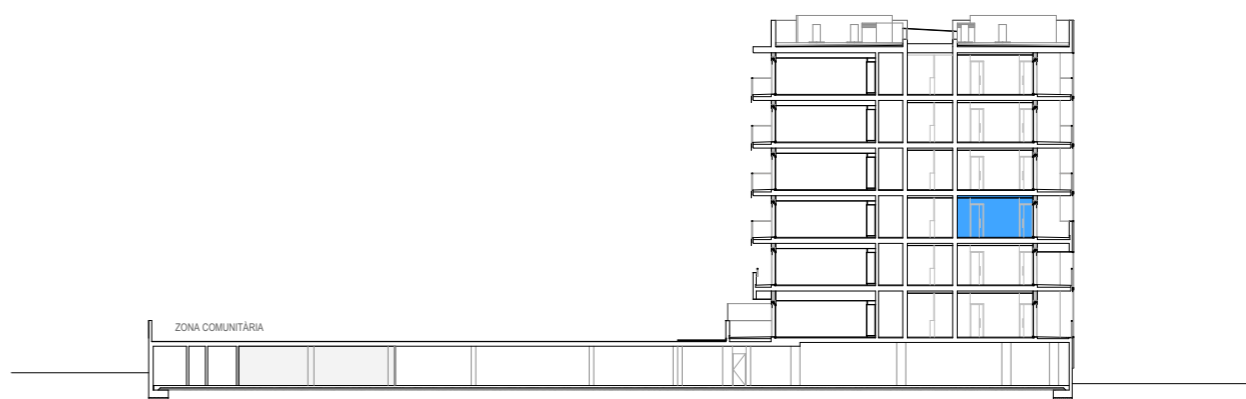

ESCALERA A - 2º 4ª

SUPERFICIES UTILES (m²)	
RECIBIDOR	4,65 m²
COCINA	15,00 m²
SALÓN-COMEDOR	27,00 m²
HABITACIÓN 1	10,65 m²
HABITACIÓN 2	10,60 m²
BAÑO 1	3,85 m²
BAÑO 2	2,00 m²
TOTAL SUP. (sin terraza)	73,75 m²
TERRAZA	17,85 m²
SUPERFICIE CONSTRUIDA (sin terraza)	89,30 m²

* Electrodomésticos no incluidos

PLAZA	Ancho	Largo	Área útil
PK 01	3,70	4,80	17,10 m ²
PK 02	2,96	4,80	13,65 m ²
PK 03	3,01	4,80	13,90 m ²
PK 04	3,01	4,80	13,90 m ²
PK 05	3,06	4,80	14,00 m ²
PK 06	3,85	4,80	17,90 m ²
PK 07	3,06	4,80	14,00 m ²
PK 08	3,01	4,80	13,85 m ²
PK 09	3,01	4,80	13,85 m ²
PK 10	3,06	4,80	14,00 m ²
PK 11	3,95	4,80	18,30 m ²
PK 12	5,00	4,80	23,75 m ²
PK 13	2,50	4,88	12,00 m ²
PK 14	2,79	4,88	13,35 m ²
PK 15	2,61	4,88	12,60 m ²
PK 16	2,81	4,88	13,50 m ²