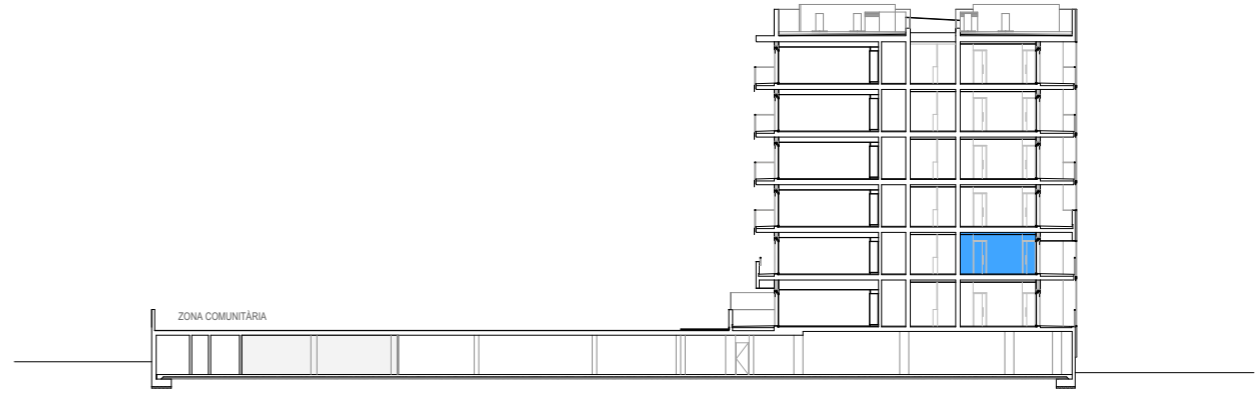

ESCALERA A - 1º 3ª

SUPERFICIES UTILES (m²)	
RECIBIDOR	3,30 m²
COCINA	15,00 m²
SALÓN-COMEDOR	27,00 m²
DISTRIBUIDOR	4,75 m²
HABITACIÓN 1	16,45 m²
HABITACIÓN 2	7,50 m²
HABITACIÓN 3	6,70 m²
BAÑO 1	4,70 m²
BAÑO 2	3,80 m²
TOTAL SUP. (sin terraza)	89,20 m²
TERRAZA	30,20 m²
SUPERFICIE CONSTRUIDA (sin terraza)	109,00 m²

* Electrodomésticos no incluidos

PLAZA	Ancho	Largo	Área útil
PK 01	3,70	4,80	17,10 m ²
PK 02	2,96	4,80	13,65 m ²
PK 03	3,01	4,80	13,90 m ²
PK 04	3,01	4,80	13,90 m ²
PK 05	3,06	4,80	14,00 m ²
PK 06	3,85	4,80	17,90 m ²
PK 07	3,06	4,80	14,00 m ²
PK 08	3,01	4,80	13,85 m ²
PK 09	3,01	4,80	13,85 m ²
PK 10	3,06	4,80	14,00 m ²
PK 11	3,95	4,80	18,30 m ²
PK 12	5,00	4,80	23,75 m ²
PK 13	2,50	4,88	12,00 m ²
PK 14	2,79	4,88	13,35 m ²
PK 15	2,61	4,88	12,60 m ²
PK 16	2,81	4,88	13,50 m ²