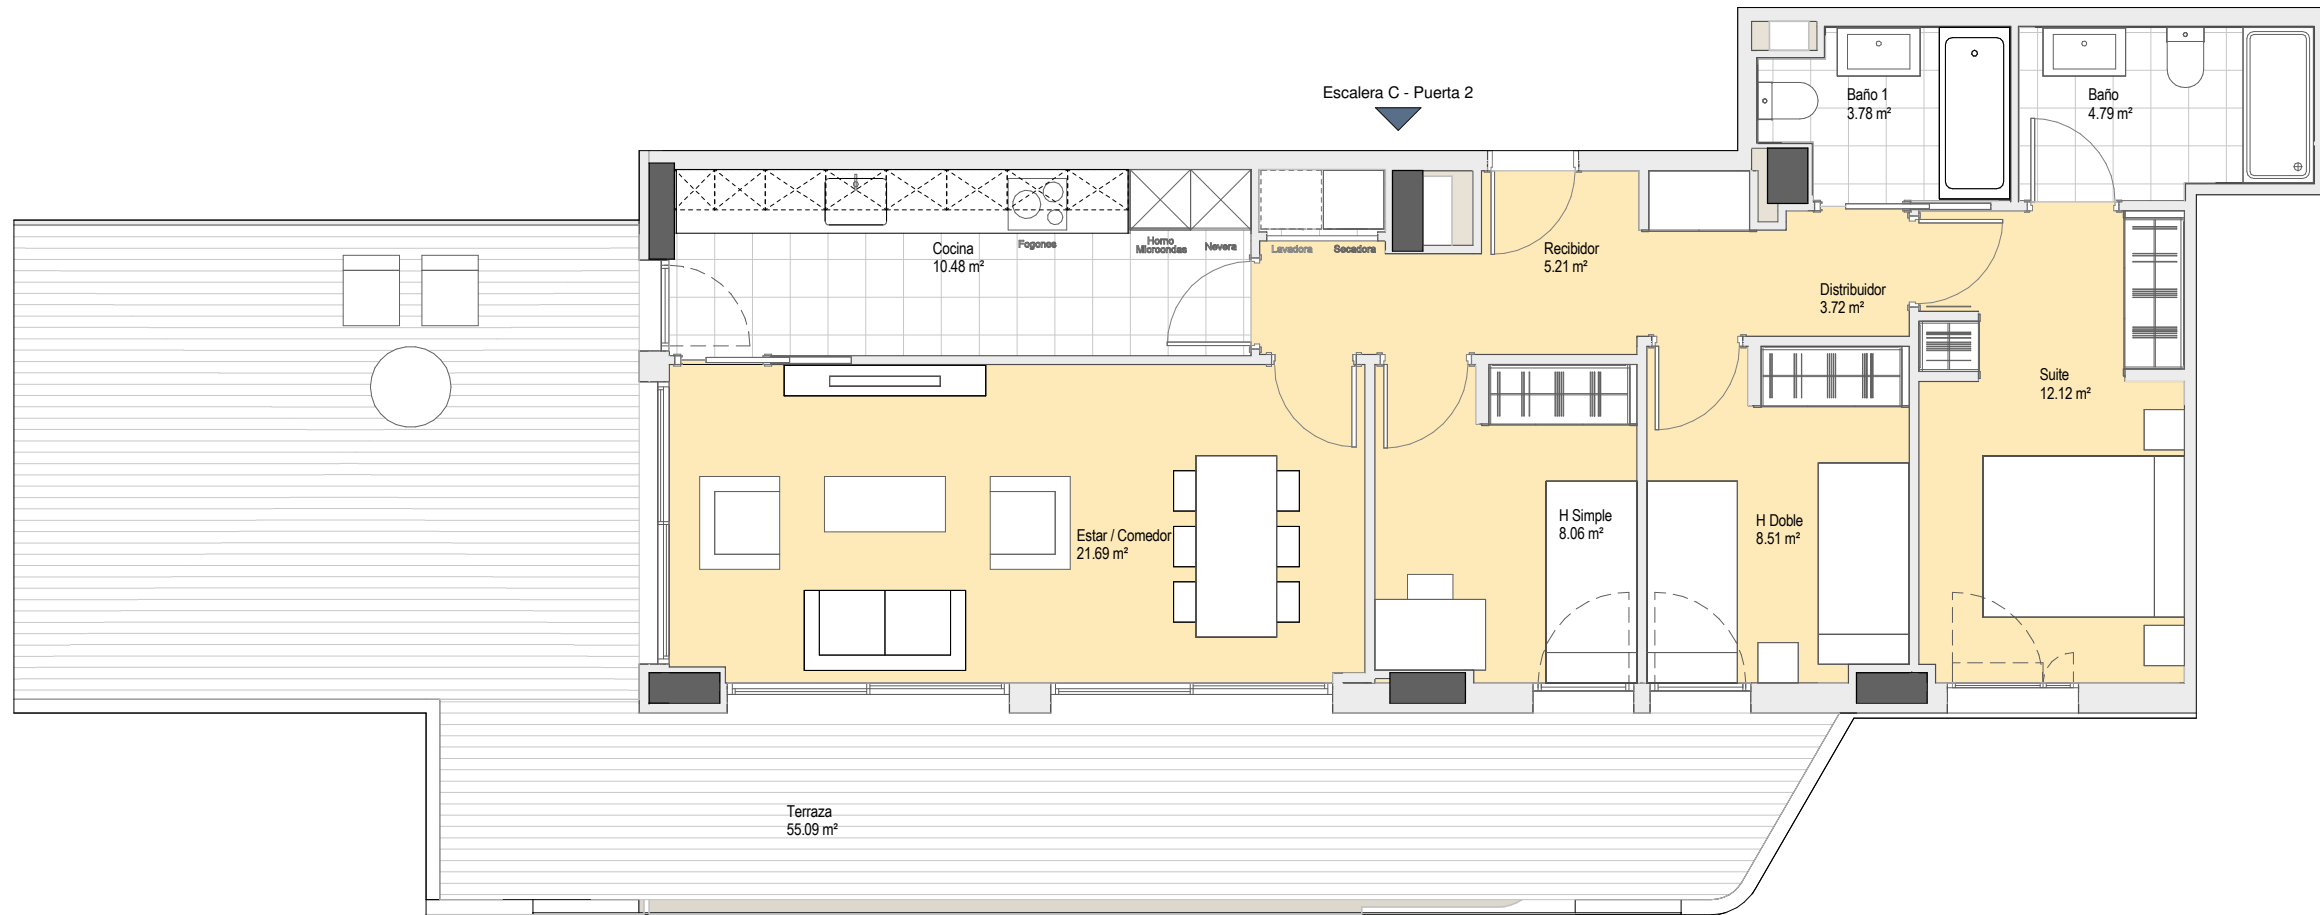

ESPACIO	SUP. ÚTIL	SUP CONST.
Lavandería	Sin colocar	
Distribuidor	3.72 m ²	
Baño 1	3.78 m ²	
Baño	4.79 m ²	
Recibidor	5.21 m ²	
H Simple	8.06 m ²	
H Doble	8.51 m ²	
Cocina	10.48 m ²	
Suite	12.12 m ²	
Estar / Comedor	21.69 m ²	
Total Superficies	78.37 m ²	93.27 m ²
Terraza	55.09 m ²	57.05 m ²

Vivienda Tipo 3D05
1:75 (A3)

0 1 2 3 7.5
1:75 (metros)