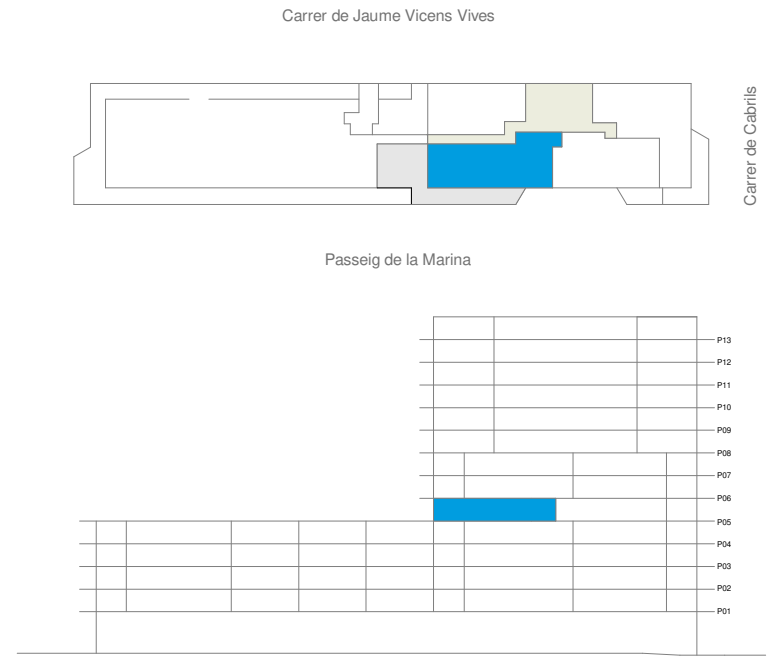

ESPACIO	SUP. ÚTIL	SUP CONST.
Lavandería	Sin colocar	
Distribuidor	3.72 m ²	
Baño 1	3.78 m ²	
Baño	4.79 m ²	
Recibidor	5.21 m ²	
H Simple	8.06 m ²	
H Doble	8.51 m ²	
Cocina	10.48 m ²	
Suite	12.12 m ²	
Estar / Comedor	21.69 m ²	
Total Superficies	78.37 m ²	93.27 m ²
Terraza	55.09 m ²	57.05 m ²

Vivienda Tipo 3D05
1:75 (A3)

0 1 2 3 7.5
1:75 (metros)