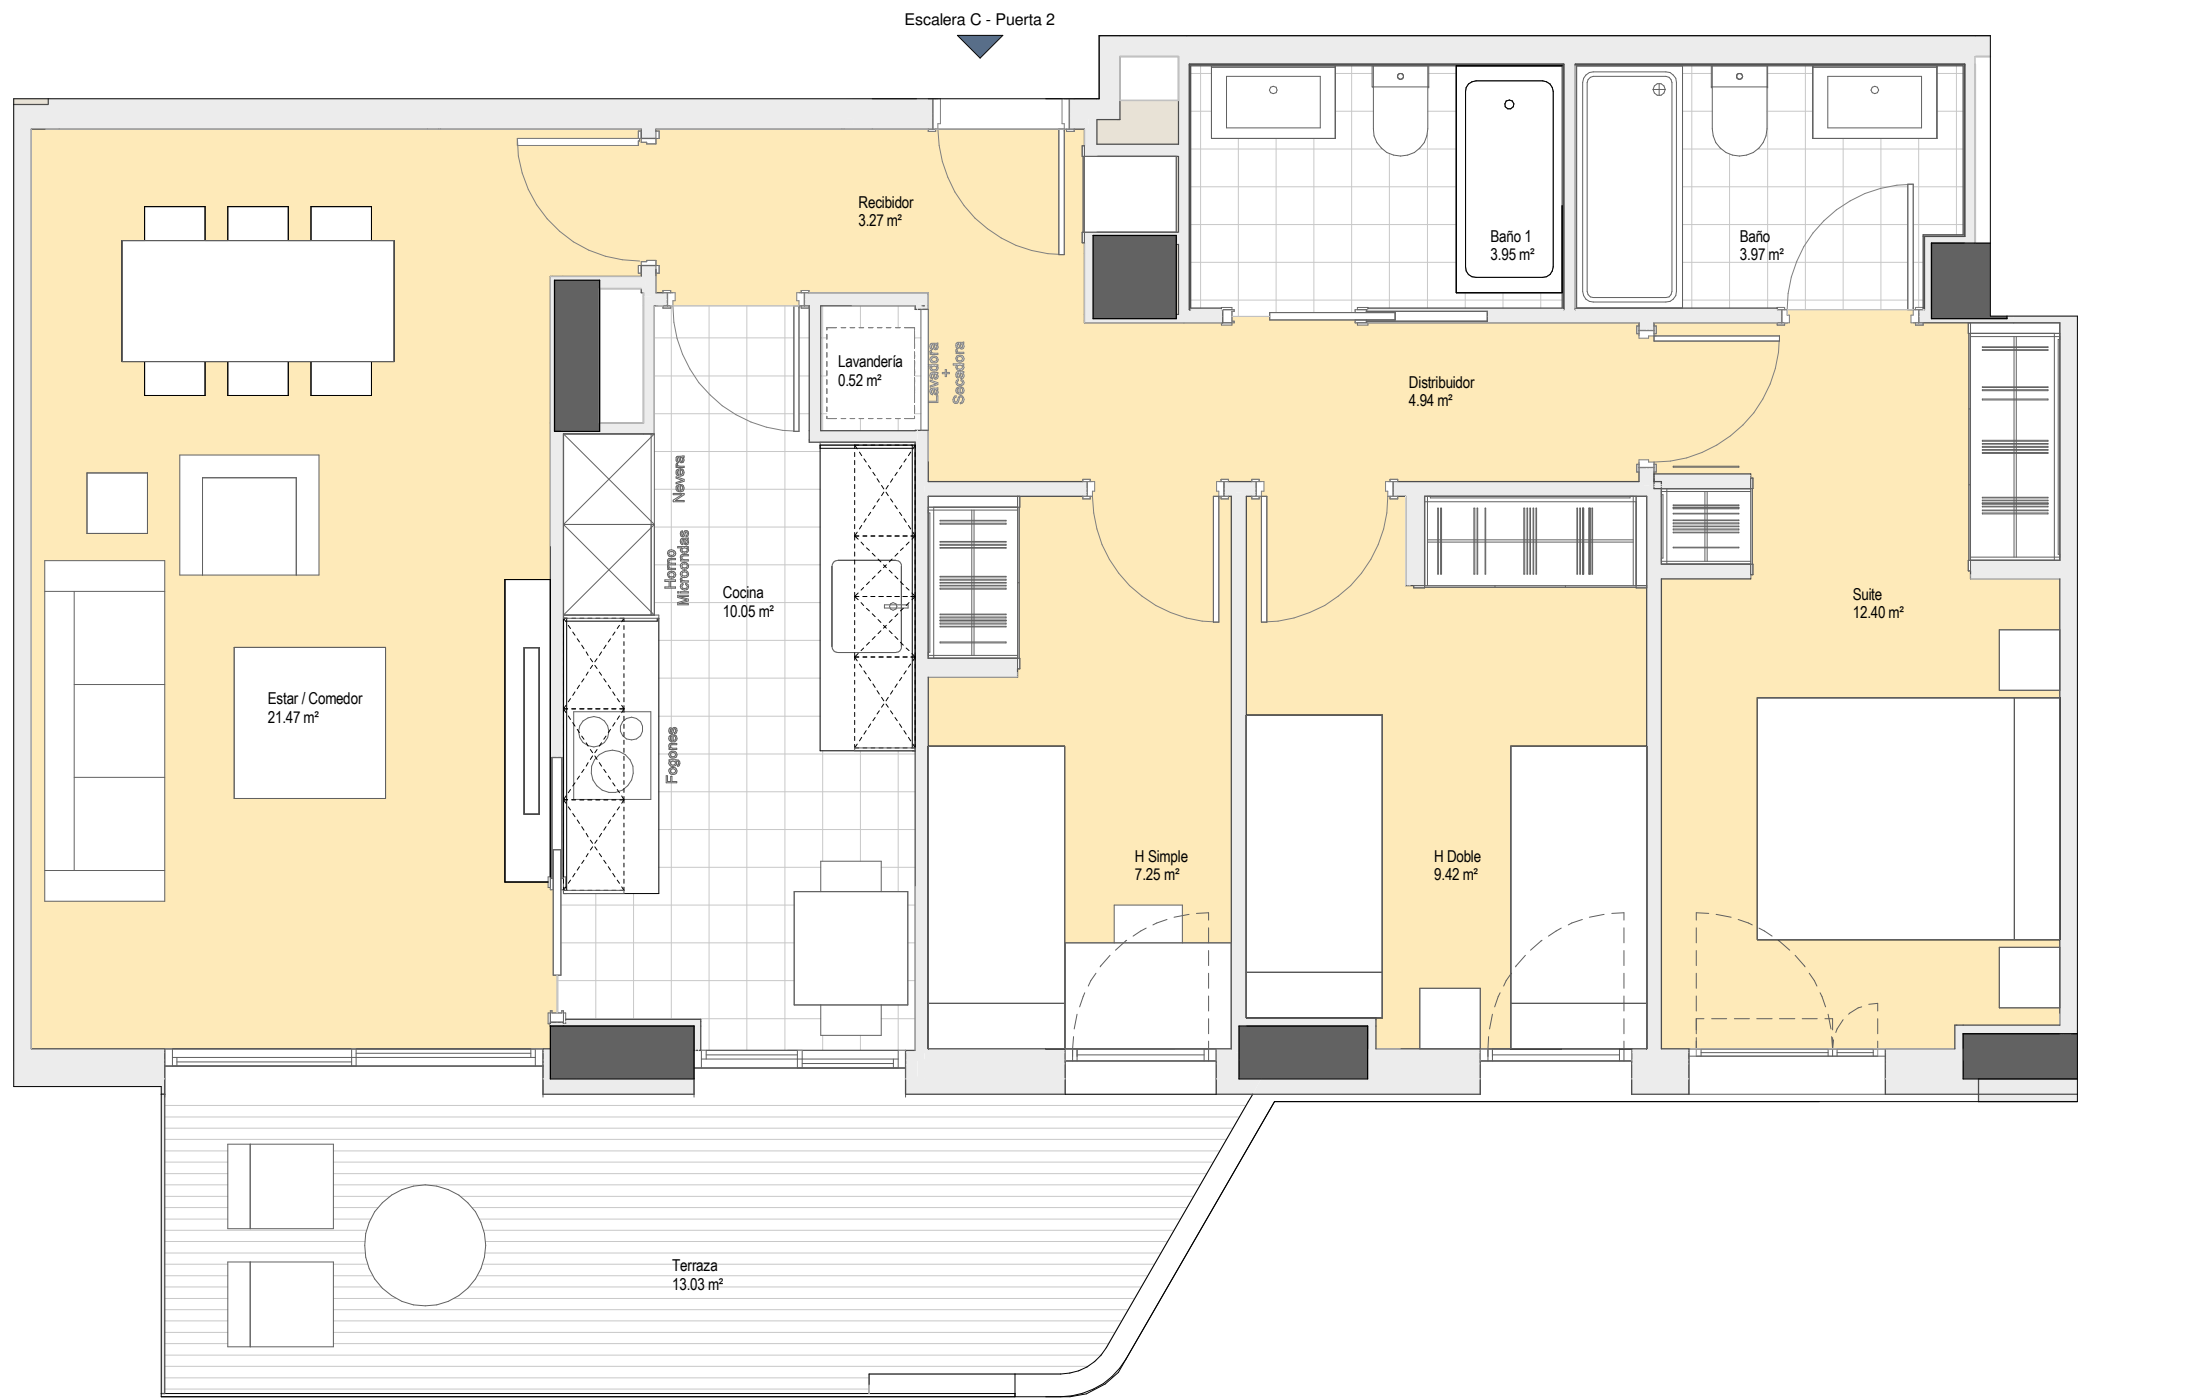

ESPACIO	SUP. ÚTIL	SUP CONST.
Lavandería	0.52 m ²	
Recibidor	3.27 m ²	
Baño 1	3.95 m ²	
Baño	3.97 m ²	
Distribuidor	4.94 m ²	
H Simple	7.25 m ²	
H Doble	9.42 m ²	
Cocina	10.05 m ²	
Suite	12.40 m ²	
Estar / Comedor	21.47 m ²	
Total Superficies	77.22 m ²	90.27 m ²
Terraza	13.03 m ²	13.62 m ²

Vivienda Tipo 3D04
1:50 (A3)