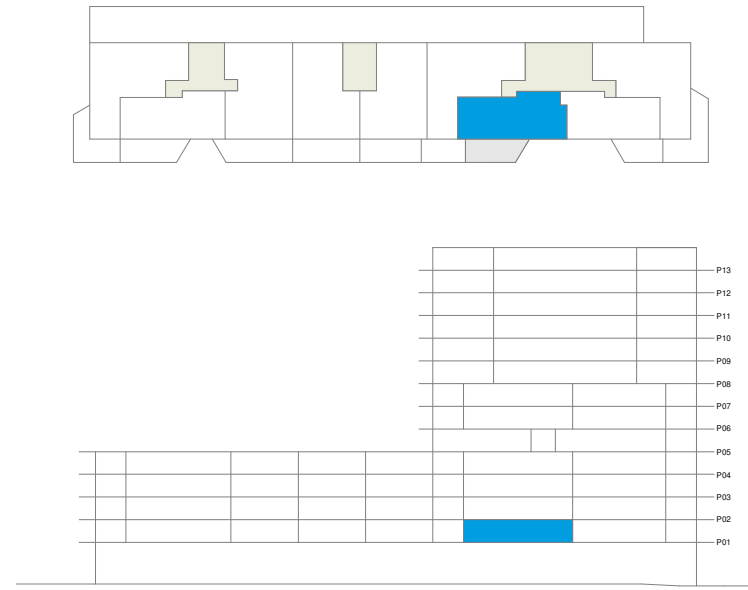

ESPACIO	SUP. ÚTIL	SUP CONST.
Lavandería	0.52 m ²	
Recibidor	3.27 m ²	
Baño 1	3.95 m ²	
Baño	3.97 m ²	
Distribuidor	4.94 m ²	
H Simple	7.25 m ²	
H Doble	9.42 m ²	
Cocina	10.05 m ²	
Suite	12.40 m ²	
Estar / Comedor	21.47 m ²	
Total Superficies	77.22 m ²	90.27 m ²
Terraza	13.03 m ²	13.62 m ²

Vivienda Tipo 3D04
1:50 (A3)