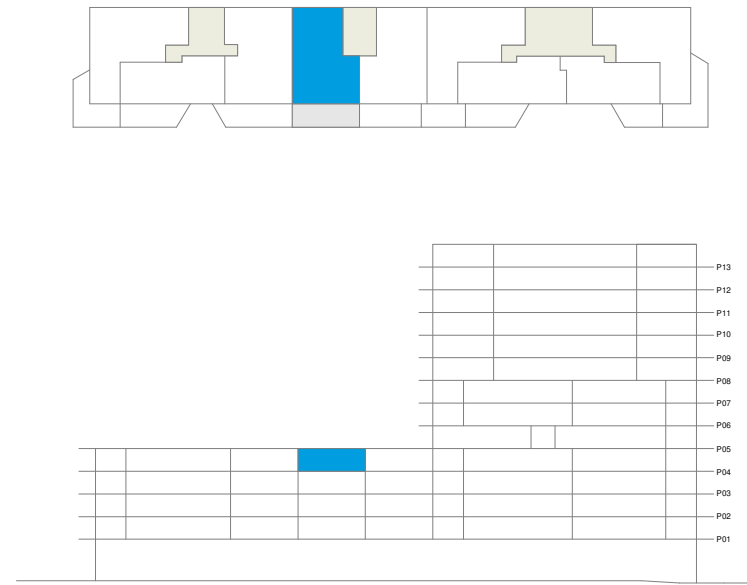

ESPACIO	SUP. ÚTIL	SUP CONST.
Lavandería	0.84 m ²	
Baño	3.63 m ²	
Baño 1	3.73 m ²	
Distribuidor	3.80 m ²	
Recibidor	4.72 m ²	
H Simple	8.36 m ²	
H Doble	11.48 m ²	
Cocina	11.70 m ²	
Suite	13.49 m ²	
Estar / Comedor	21.59 m ²	
Total Superficies	83.34 m ²	95.75 m ²
Terraza	16.54 m ²	16.81 m ²

Vivienda Tipo 3D03
1:50 (A3)