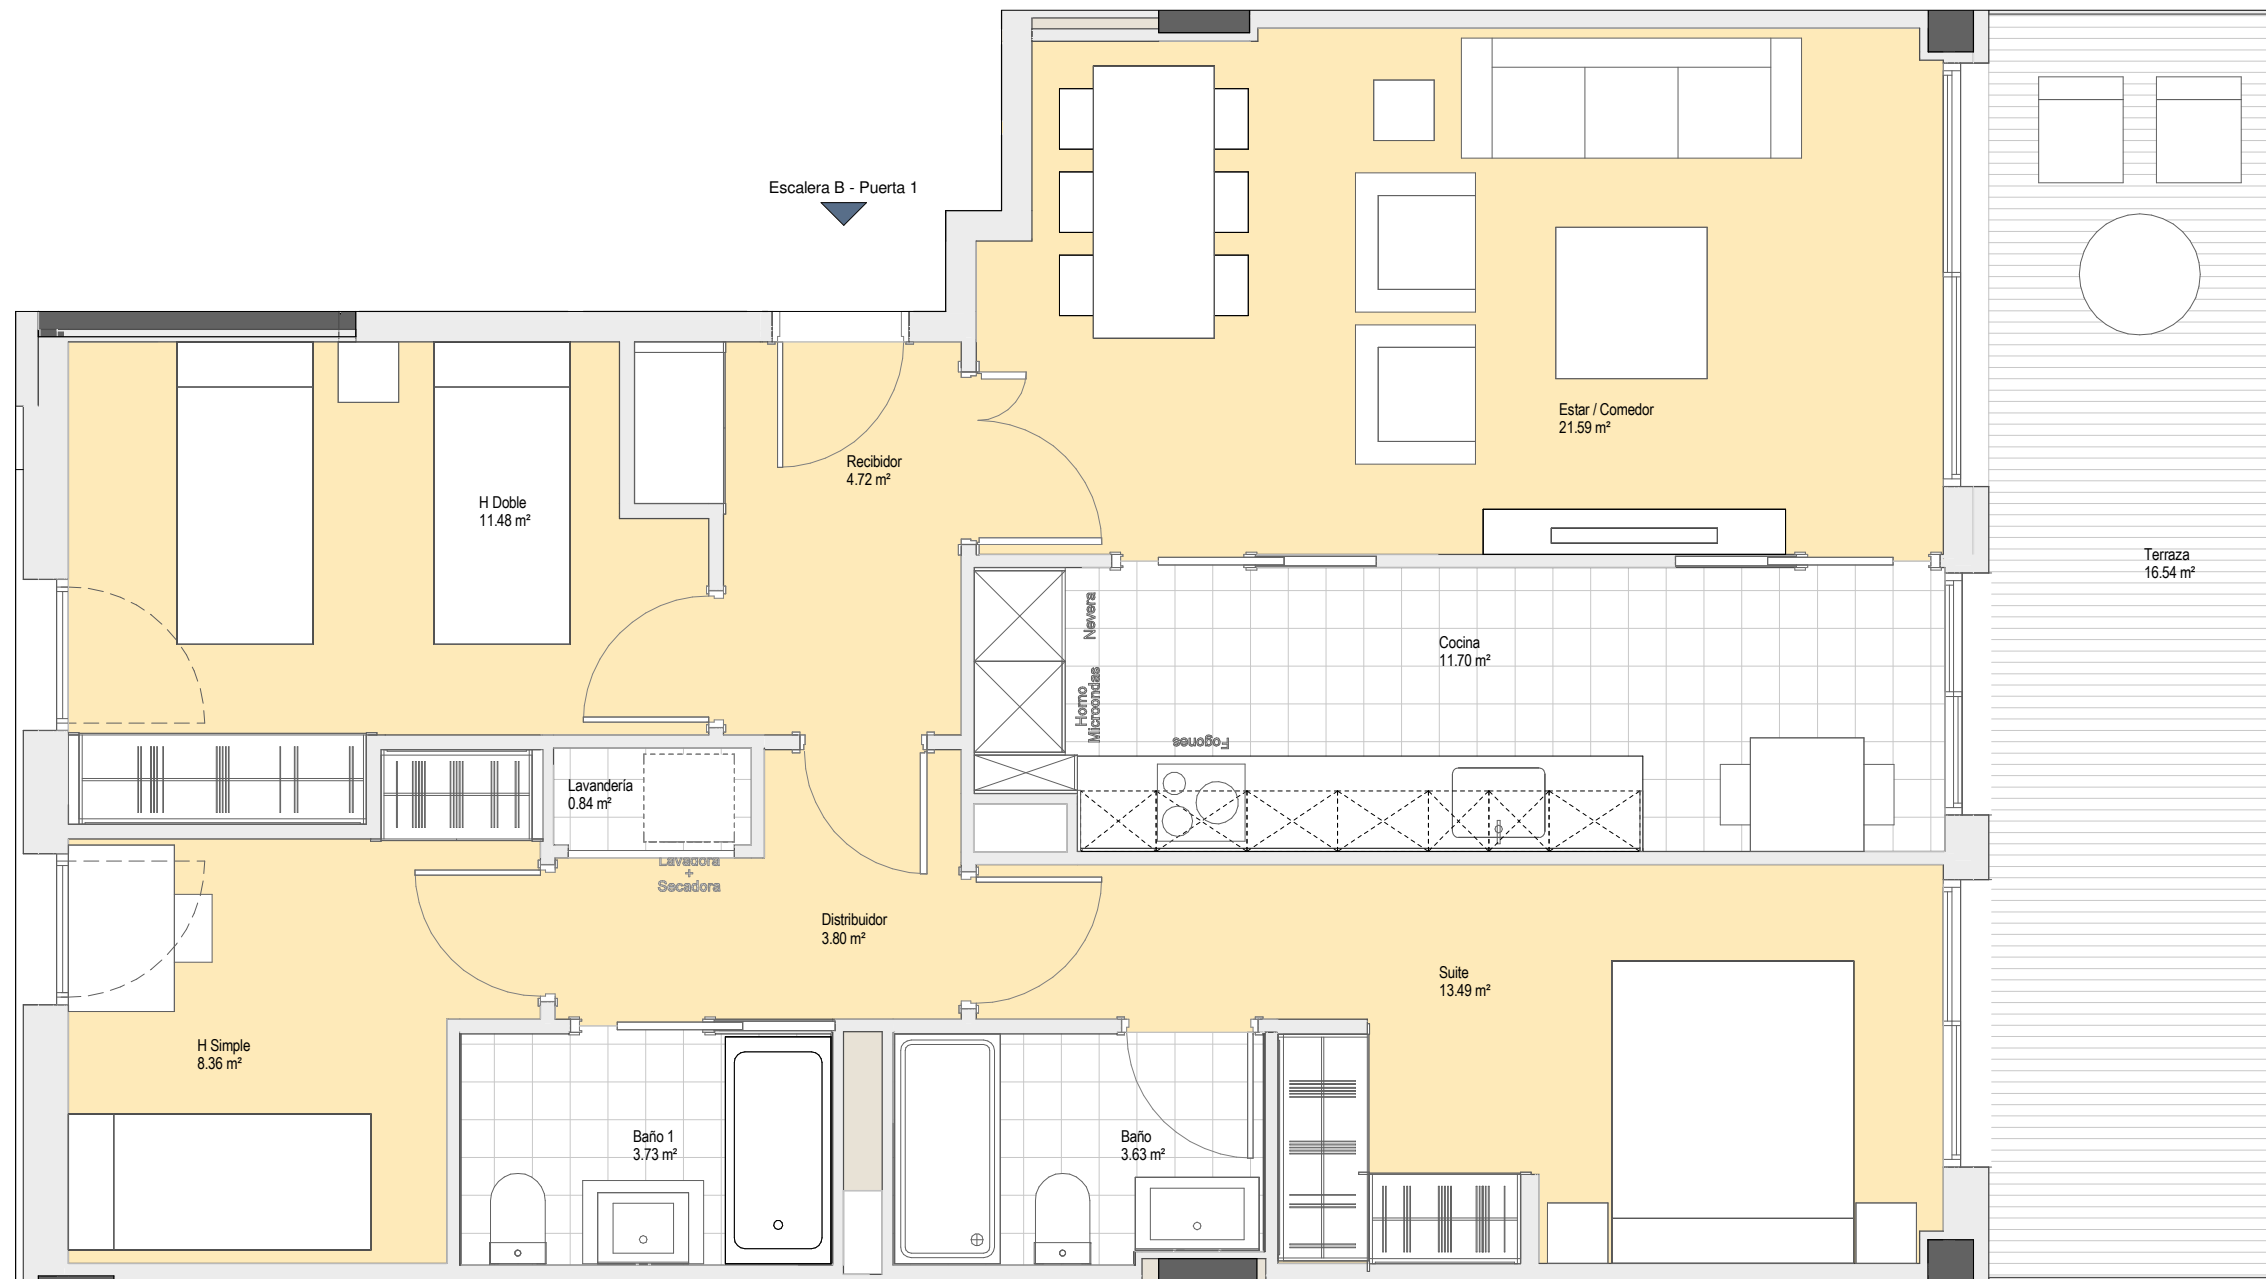

ESPACIO	SUP. ÚTIL	SUP CONST.
Lavandería	0.84 m <sup>2</sup>	
Baño	3.63 m <sup>2</sup>	
Baño 1	3.73 m <sup>2</sup>	
Distribuidor	3.80 m <sup>2</sup>	
Recibidor	4.72 m <sup>2</sup>	
H Simple	8.36 m <sup>2</sup>	
H Doble	11.48 m <sup>2</sup>	
Cocina	11.70 m <sup>2</sup>	
Suite	13.49 m <sup>2</sup>	
Estar / Comedor	21.59 m <sup>2</sup>	
Total Superficies	83.32 m <sup>2</sup>	95.75 m <sup>2</sup>
Terraza	16.54 m <sup>2</sup>	16.81 m <sup>2</sup>

Vivienda Tipo 3D03  
1:50 (A3)