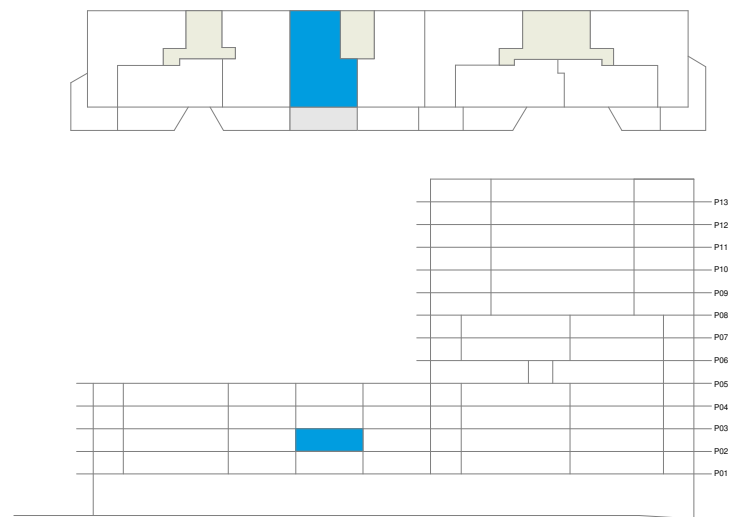

ESPACIO	SUP. ÚTIL	SUP CONST.
Lavandería	0.84 m ²	
Baño	3.63 m ²	
Baño 1	3.73 m ²	
Distribuidor	3.80 m ²	
Recibidor	4.72 m ²	
H Simple	8.36 m ²	
H Doble	11.48 m ²	
Cocina	11.70 m ²	
Suite	13.48 m ²	
Estar / Comedor	21.58 m ²	
Total Superficies	83.31 m ²	95.75 m ²
Terraza	16.54 m ²	16.81 m ²

Vivienda Tipo 3D03
1:50 (A3)