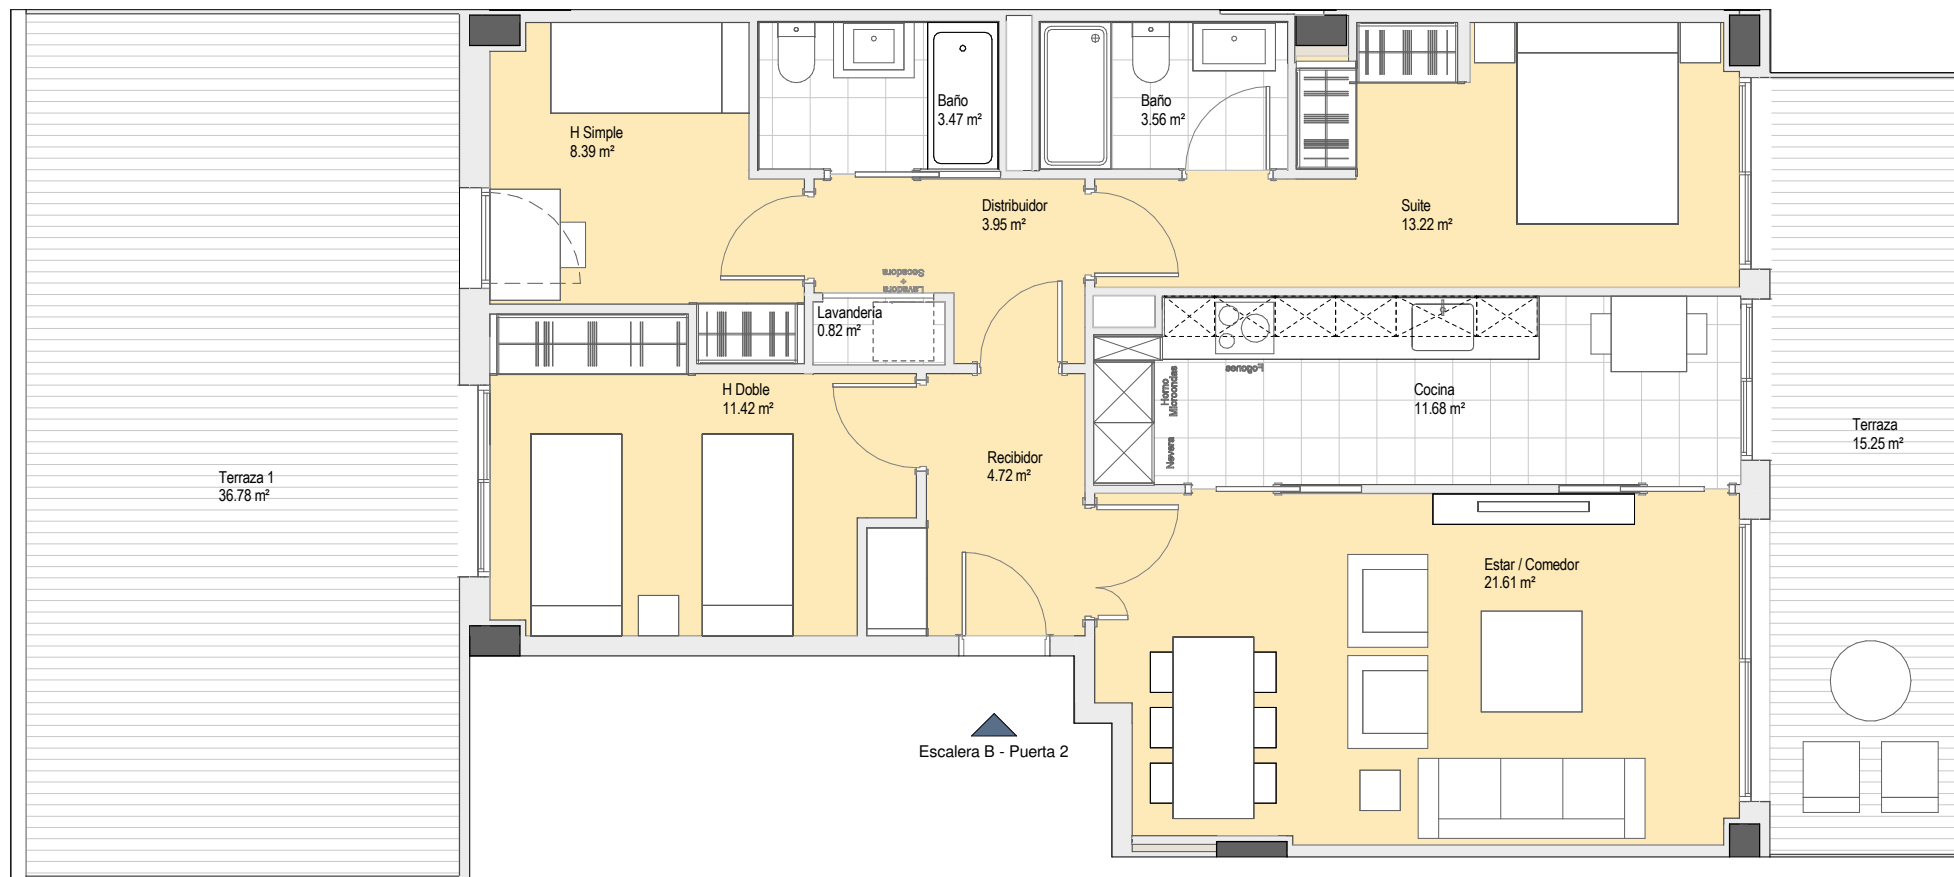

ESPACIO	SUP. ÚTIL	SUP CONST.
Lavandería	0.82 m ²	
Baño	3.47 m ²	
Baño	3.56 m ²	
Distribuidor	3.95 m ²	
Recibidor	4.72 m ²	
H Simple	8.39 m ²	
H Doble	11.42 m ²	
Cocina	11.68 m ²	
Suite	13.22 m ²	
Estar / Comedor	21.61 m ²	
Total Superficies	82.82 m ²	95.59 m ²
Terraza	15.25 m ²	15.30 m ²
Terraza 1	36.78 m ²	38.31 m ²

Vivienda Tipo 3D03
1:75 (A3)