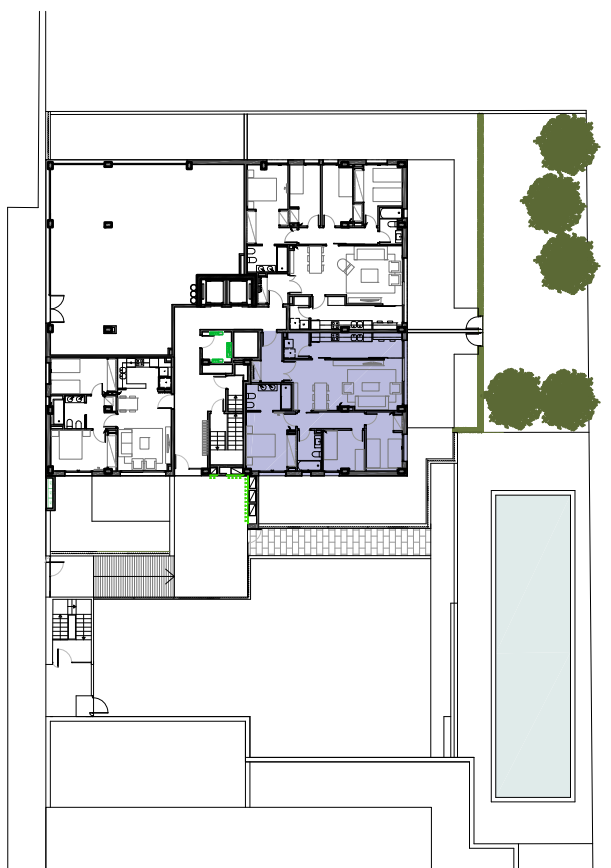

Carrer Joana Raspall, 42-48

BAJA 1º	SUP. ÚTIL	S. CONSTRUIDA
SALA COMEDOR	24,70 m2	
COCINA	10,00 m2	
DORMITORIO-1	12,60 m2	
DORMITORIO-2	9,30 m2	
DORMITORIO-3	7,30 m2	
VESTIBULO	5,60 m2	
LAVADERO	3,05 m2	
PASO	4,90 m2	
BAÑO-1	5,15 m2	
BAÑO-2	4,30 m2	
TOTAL SUP. (sin terraza)	86,90 m2	100,60 m2
JARDÍN	72,40 m2	

soriguè

**VIVIENDA BAJA 1º**  
 EDIFICIO 29 VIVIENDAS, LOCAL Y APARCAMIENTO.  
 PARCELA A-1 SECTOR "BON SALVADOR".  
 CALLE JOANA RASPALL, 42-48 SANT FELIU DE LLOBREGAT.

BAJA 1º	SUP. ÚTIL	S. CONSTRUIDA
SALA COMEDOR	24,70 m <sup>2</sup>	
COCINA	10,00 m <sup>2</sup>	
DORMITORI-1	12,60 m <sup>2</sup>	
DORMITORI-2	9,30 m <sup>2</sup>	
DORMITORI-3	7,30 m <sup>2</sup>	
VESTIBULO	5,60 m <sup>2</sup>	
LAVADERO	3,05 m <sup>2</sup>	
PASO	4,90 m <sup>2</sup>	
BAÑO-1	5,15 m <sup>2</sup>	
BAÑO-2	4,30 m <sup>2</sup>	
TOTAL SUP. (sin terrazo)	86,90 m <sup>2</sup>	100,60 m <sup>2</sup>
JARDIN	72,40 m <sup>2</sup>	